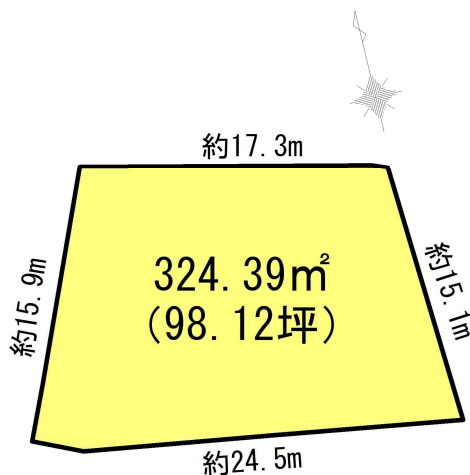

仙台市宮城野区岩切字入山

価格：1,300万円
(13.25万円/坪)

面積：324.39㎡
(98.12坪)

住居表示

宮城県仙台市宮城野区岩切字入山83-120 (地番)

交通

JR東北本線「岩切」徒歩23分

おすすめコメント

建築条件なし！好きなハウスメーカーで建築できます♪98坪更地渡しです！

私道面積	153.12㎡		
土地権利	所有権	地目	宅地
都市計画	市街化区域	用途地域	1種低層
建蔽率	50%	容積率	80%
法令上の制限	-		
地勢		建築条件	なし
現況	更地		
引渡し(可能時期/方法)	即時/更地渡し		
開発許可番号	-		
接道状況	西側 私道 4.0m 接面約4.0m 位置指定道路あり		
設備	上下水道引込有り、プロパンガス		
備考			